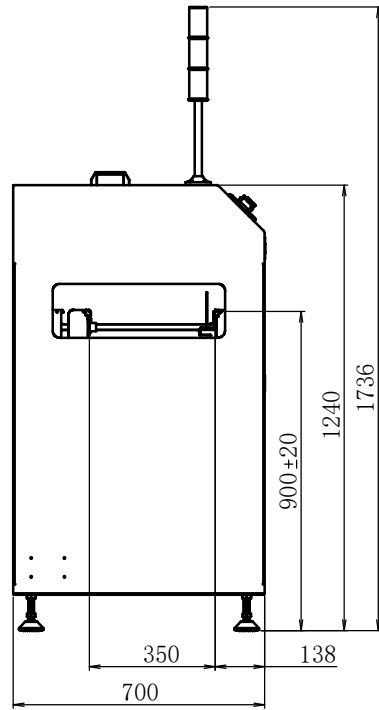

700

A-A
1 : 20

标准L号转角机